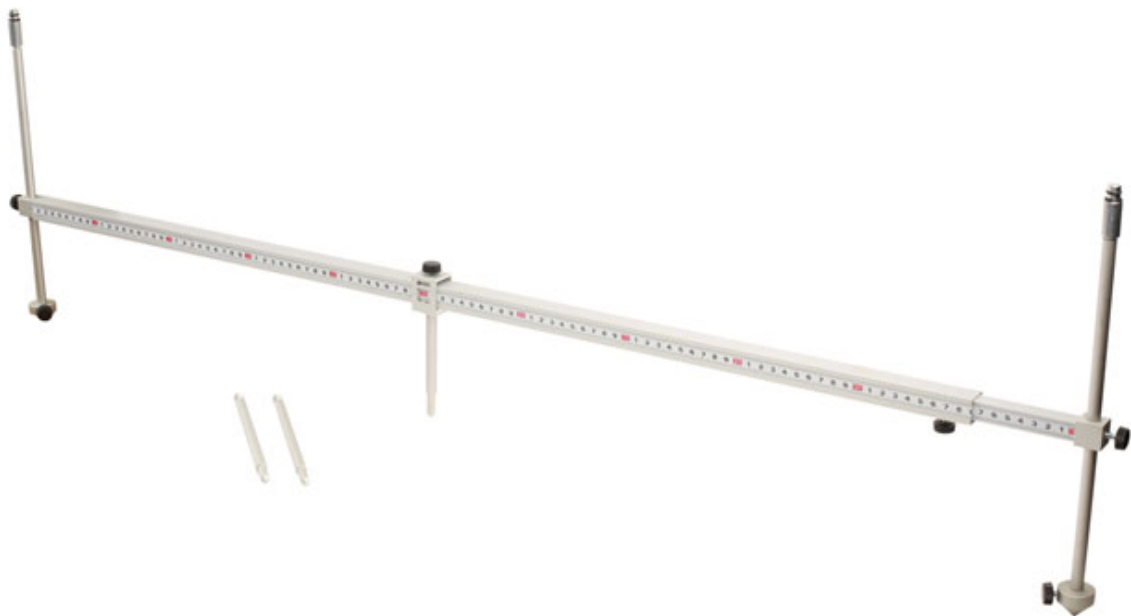

Karosserie-Teleskopmessstab

Das Power-TEC 92720 ist ein vereinfachtes Teleskopmessgerät zur schnellen Überprüfung wichtiger Messpunkte an einem Fahrzeug.

Additional Information

- Länge: 1,86 m. Einstellbereich: 1000 bis 1860 mm.
- 2 Paar verstellbare Zeiger 170 und 300 mm, mit 2 Zentrierkragen.
- Zur Überprüfung von Messpunkten am Fahrgestell. Auch ideal zum Überprüfen und Vergleichen der Positionen von Lenkung, Hilfsrahmen und Messpunkten unter der Motorhaube.
- Ideal für enge Räume und unter dem Fahrzeug.
- Längerer Messstab: siehe Power-TEC Artikel-Nr. 91542.

<http://powertec.co.uk/product/92720>